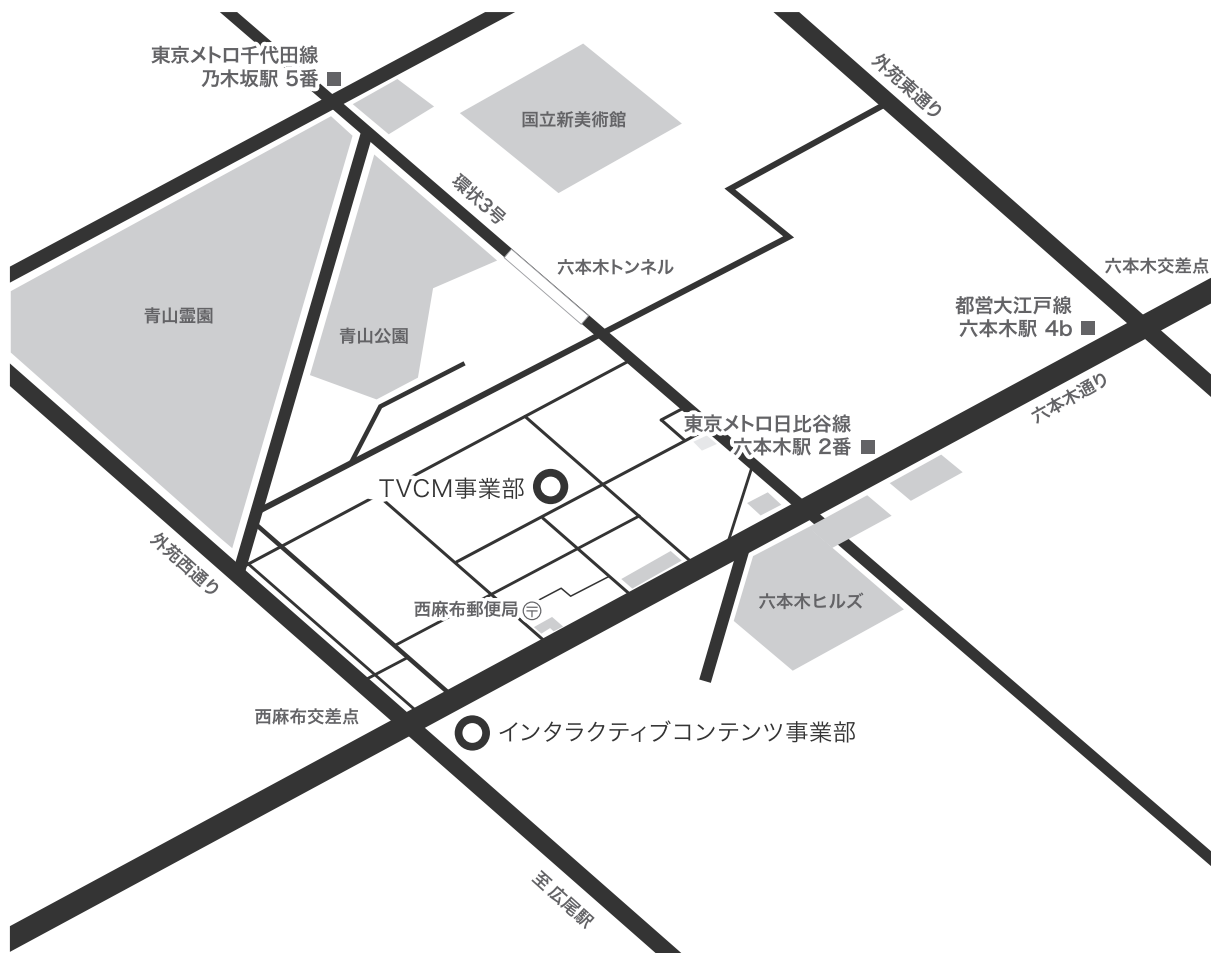

ACCESS MAP

アクセスマップ

BBmedia

ビービーメディア株式会社
TVCM事業部

〒106-0031 東京都港区西麻布1-5-6

TEL : 03-5412-0211

FAX : 03-5412-0212

最寄り駅

東京メトロ日比谷線「六本木」駅 2番出口 徒歩7分

都営大江戸線「六本木」駅 4b出口 徒歩9分

東京メトロ千代田線「乃木坂」駅 5番出口 徒歩8分

お車でお越しの場合

西麻布交差点から六本木交差点方面に向かって直進します。
一つ目の信号を左折し、突き当たりを右折するとすぐ左手が
ビービーメディアです。

(駐車場のスペースに限りがありますので、
お車でお越しいただく際は事前にお問い合わせください。)

ビービーメディア株式会社
インタラクティブコンテンツ事業部

〒106-0031 東京都港区西麻布3-24-20 5F

TEL : 03-5412-0213

FAX : 03-5412-0214

最寄り駅

東京メトロ日比谷線「六本木」駅 2番出口 徒歩10分

都営大江戸線「六本木」駅 4b出口 徒歩12分

東京メトロ千代田線「乃木坂」駅 5番出口 徒歩8分